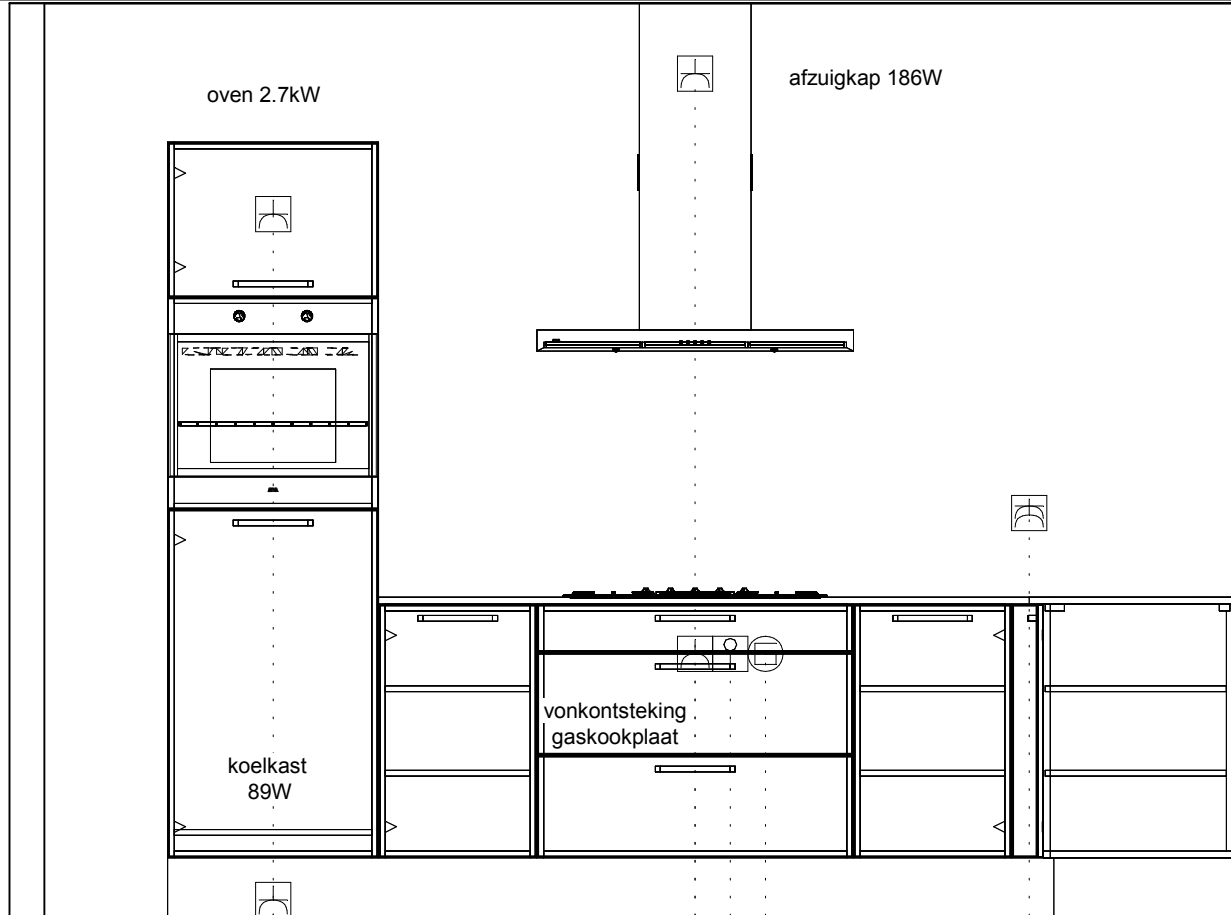

Passende schaal

DEZE TEKENING IS NIET BINDEND

Klant: 6 woningen Lomm
Ontwerp: Kavel 10-12
Verkoper: Nuva Keukens
Datum: 18/9/17

Passende schaal

DEZE TEKENING IS NIET BINDEND

Dubb Wcd met ra 1150\600

Gasaansluiting 750\1350