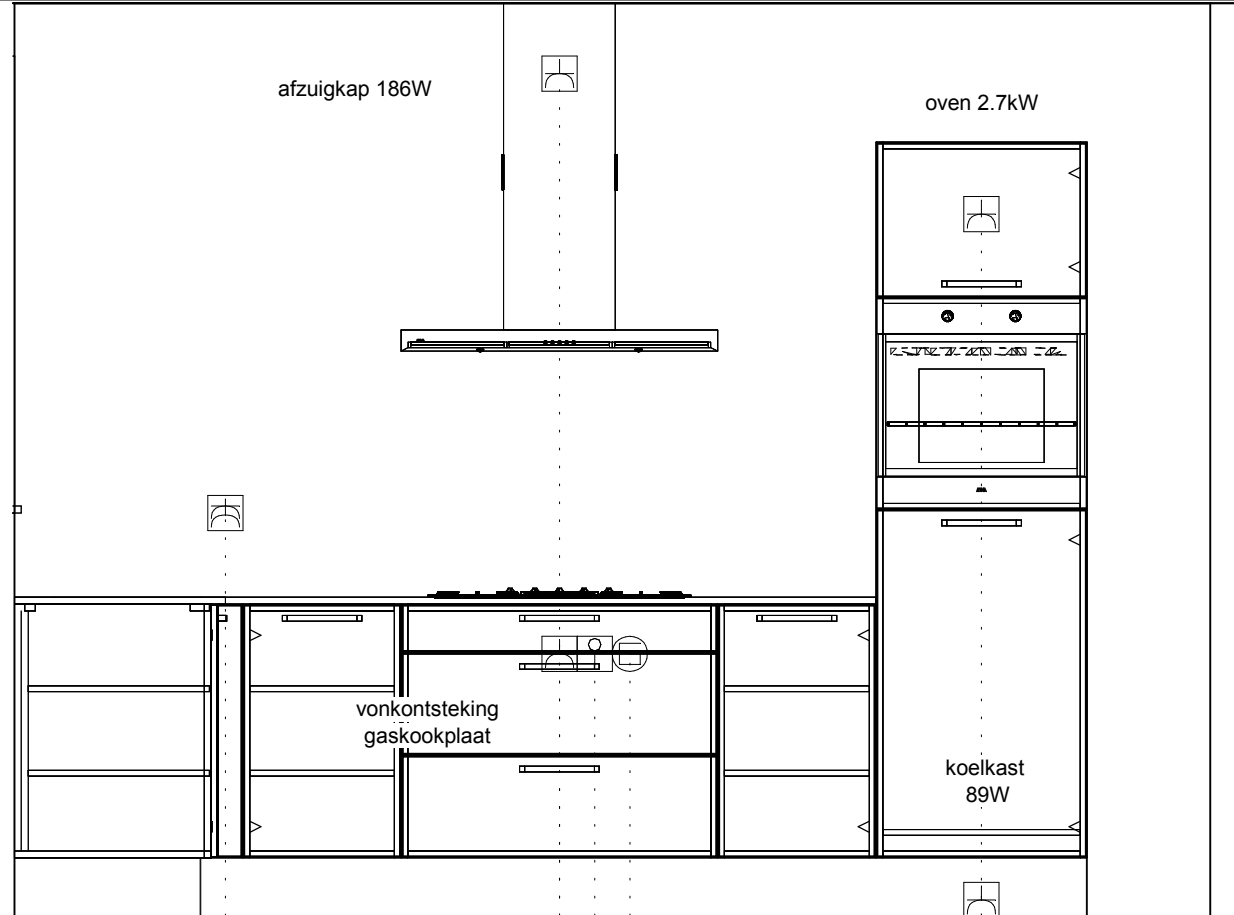

Dubb Wcd met ra 1150\600

Enk Wcd met ra 750\1550

Enk Wcd met ra 2400\1550

Loze leiding perilex 750\1650

Gasaansluiting 750\1750

Enk Wcd met ra 2000\2750

Enk Wcd met ra 50\2750

1e maat = hoogtemaat
(vanaf afgewerkte vloer)

Klant: 6 woningen Lomm
Ontwerp: Kavel 9-11
Verkoper: Nuva Keukens
Datum: 18/9/17

Passende schaal

DEZE TEKENING IS NIET BINDEND