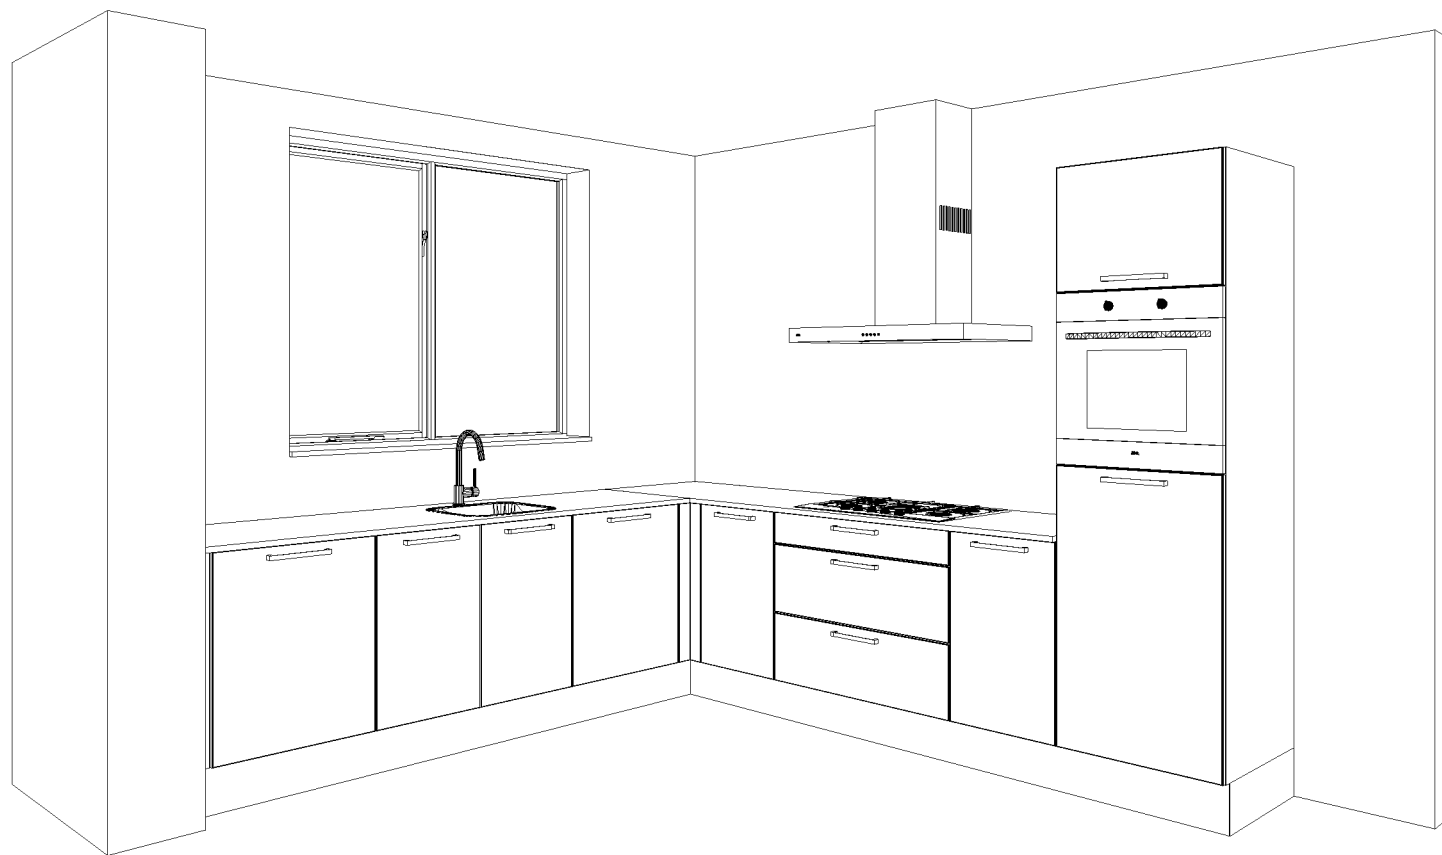

Montage

No.	Code	Omschrijving	Aant.	Bedrag
1	MON 1	Montage van de keuken.	5.85	
2	AANSL	Aansluiten van complete keuken en/of keukenonderdelen	1	

Leveringsvoorwaarden: Op alle offertes en koopovereenkomsten zijn de CBW-erkend voorwaarden voor woonwinkels van toepassing.

Klant: 6 woningen Lomm
Ontwerp: Kavel 9-11
Verkoper: Nuva Keukens
Datum: 18/9/17

Passende schaal

DEZE TEKENING IS NIET BINDEND