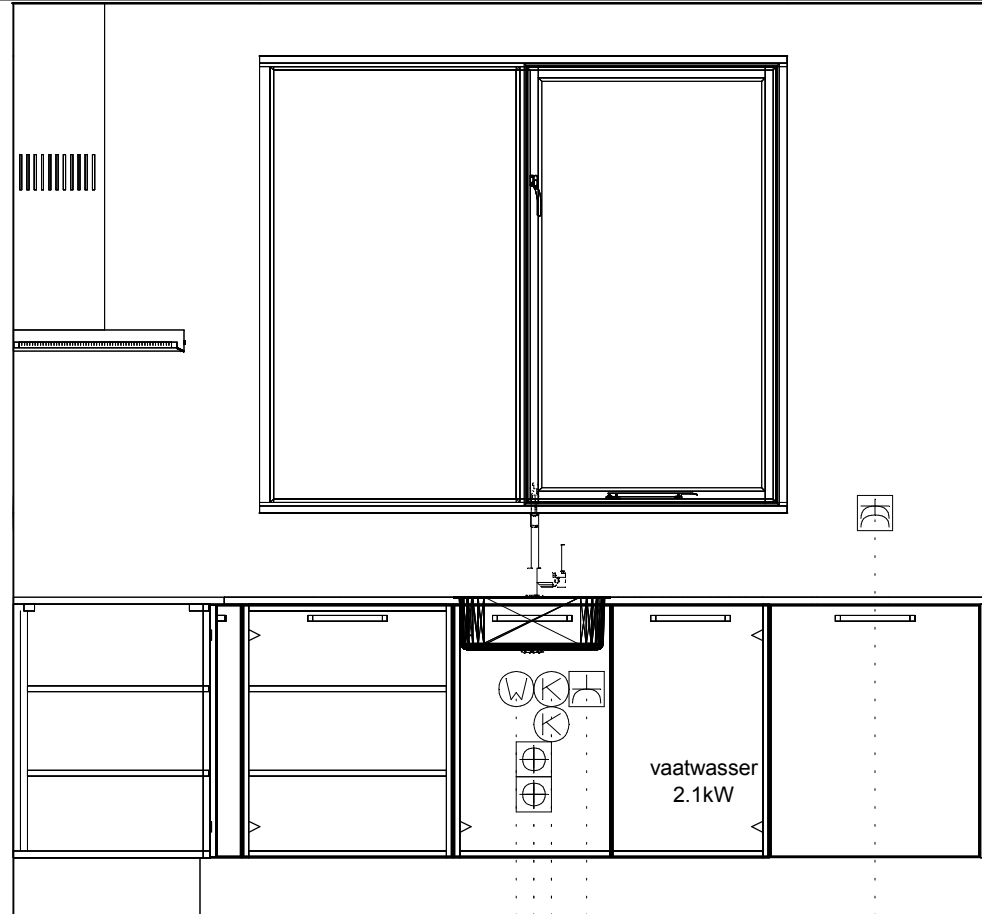

Passende schaal

DEZE TEKENING IS NIET BINDEND

- Warmwateraansluiting 650\1430
- Afvoer 40mm 350\1480
- Afvoer 40mm 450\1480
- Koudwateraansluiting 550\1530
- Koudwateraansluiting 650\1530
- Enk Wcd met ra 650\1630
- Dubb Wcd met ra 1150\2450