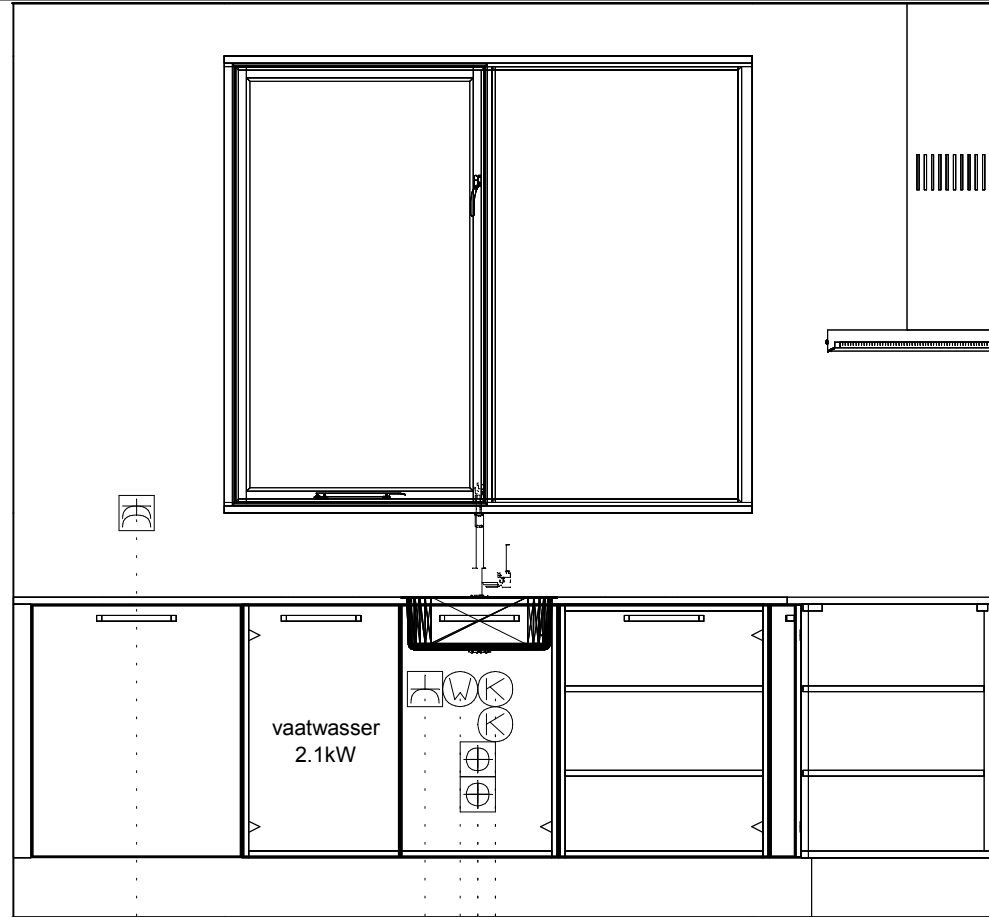

Passende schaal

DEZE TEKENING IS NIET BINDEND

Klant: 6 woningen Lomm
Ontwerp: Kavel 9-11
Verkoper: Nuva Keukens
Datum: 18/9/17

Passende schaal

DEZE TEKENING IS NIET BINDEND

Koudwateraansluiting 550\1430

Koudwateraansluiting 650\1430