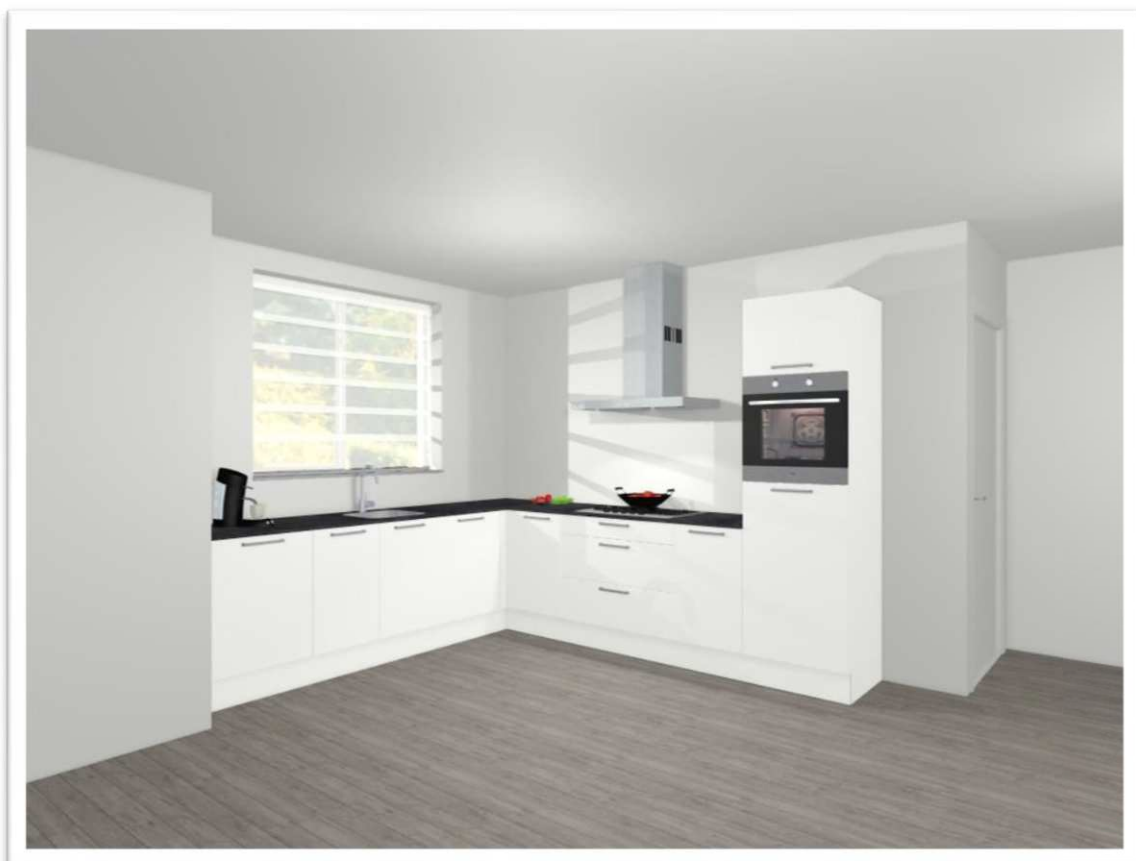

Uw keuken in project Meulenveld

U ziet hier de keuken welke speciaal is ontworpen voor project Meulenveld. Een prachtige hoekkeuken van alle gemakken voorzien. Deze keuken is uitgevoerd in de kleur hoogglans wit. Zonder meerprijs is deze keuken ook leverbaar in andere kleuren en zowel in mat als glanzende uitvoering. Ook bieden we een grote diversiteit aan grepen en knoppen.