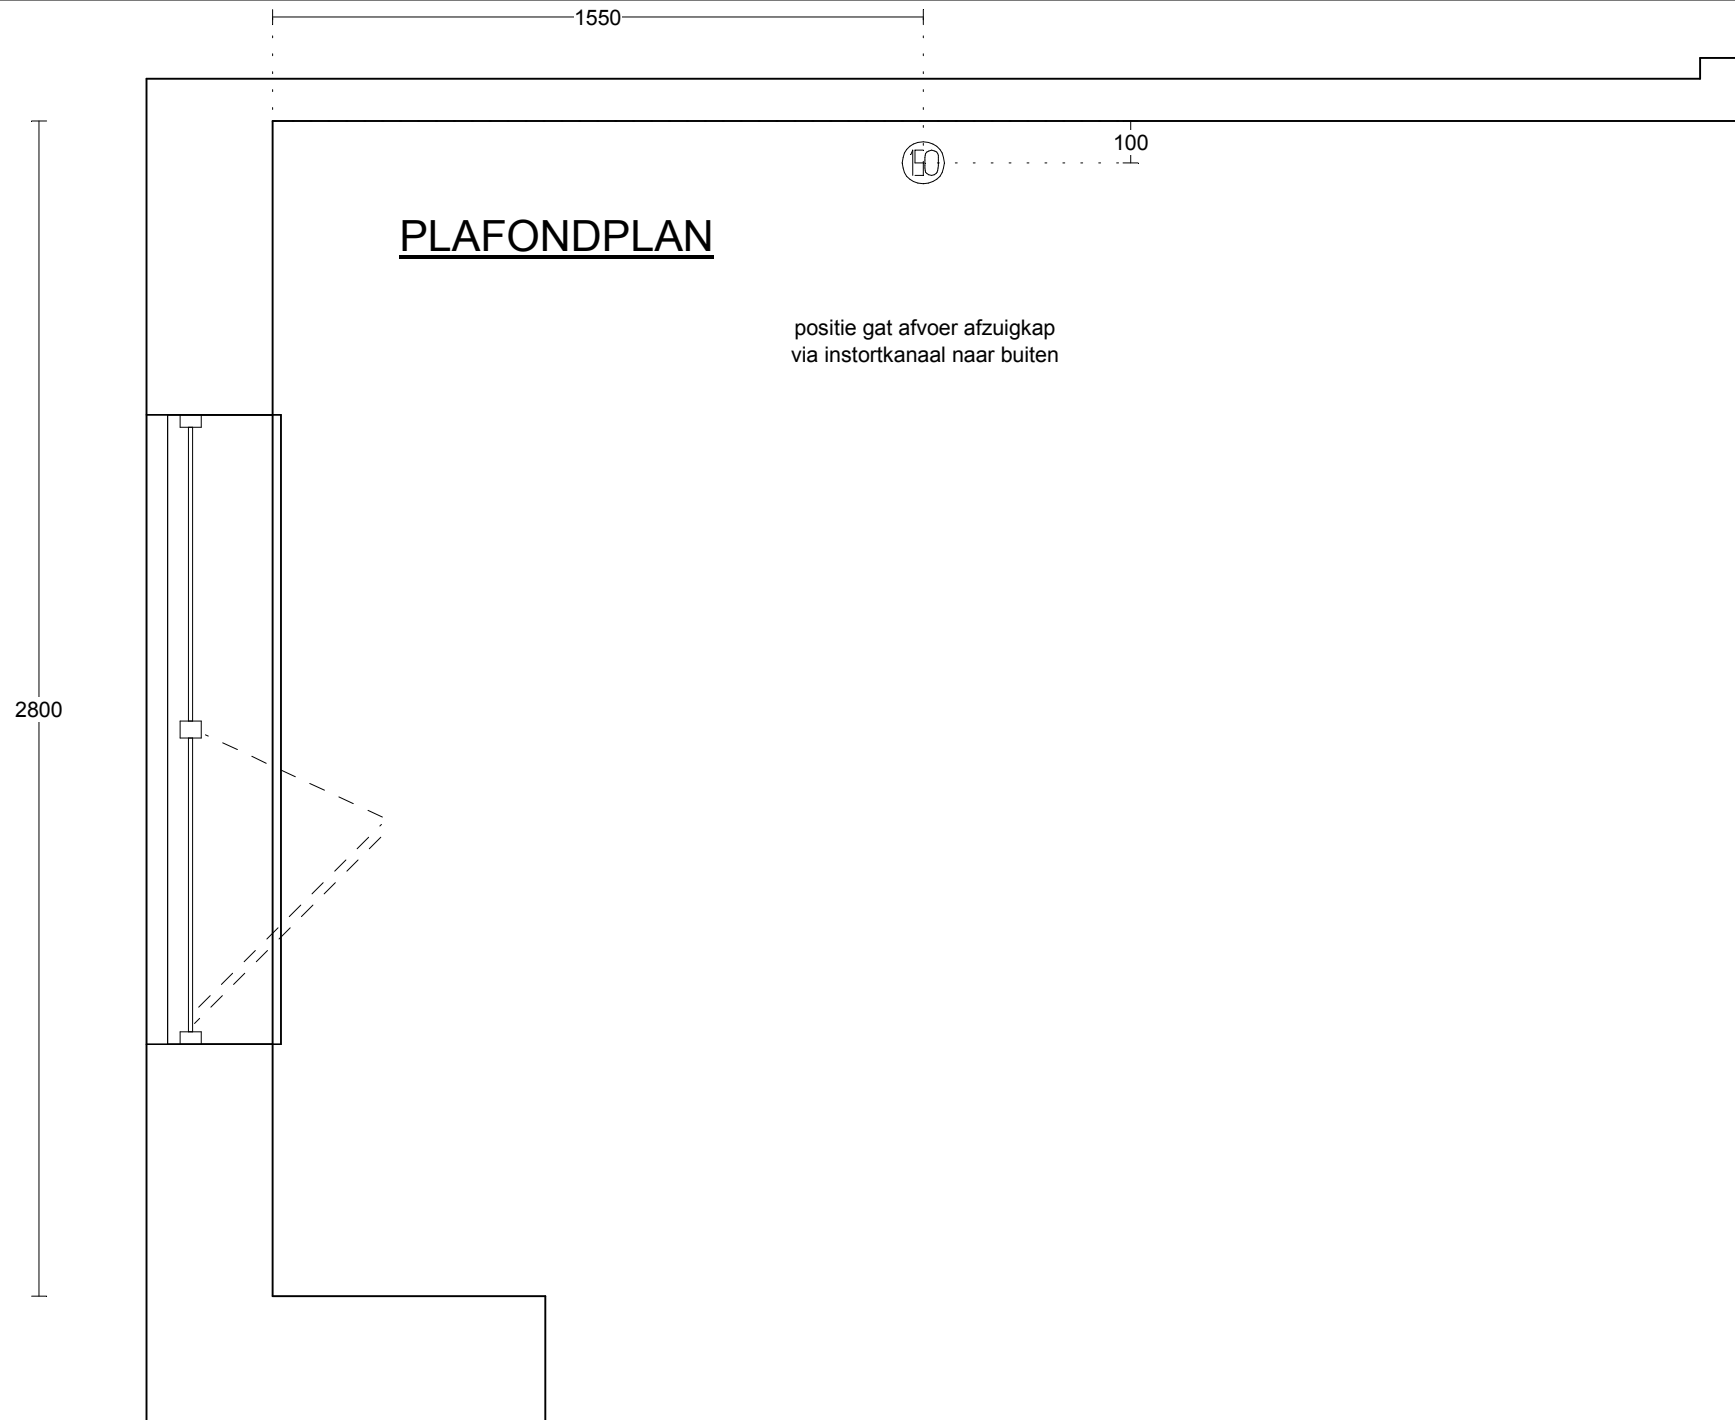

Enk Wcd met ra 50\2750

1e maat = hoogtemaat
(vanaf afgewerkte vloer)

Klant: 6 woningen Lomm
 Ontwerp: Kavel 9-11
 Verkoper: Nuva Keukens
 Datum: 18/9/17

Passende schaal

DEZE TEKENING IS NIET BINDEND

Klant: 6 woningen Lomm
Ontwerp: Kavel 9-11
Verkoper: Nuva Keukens
Datum: 18/9/17