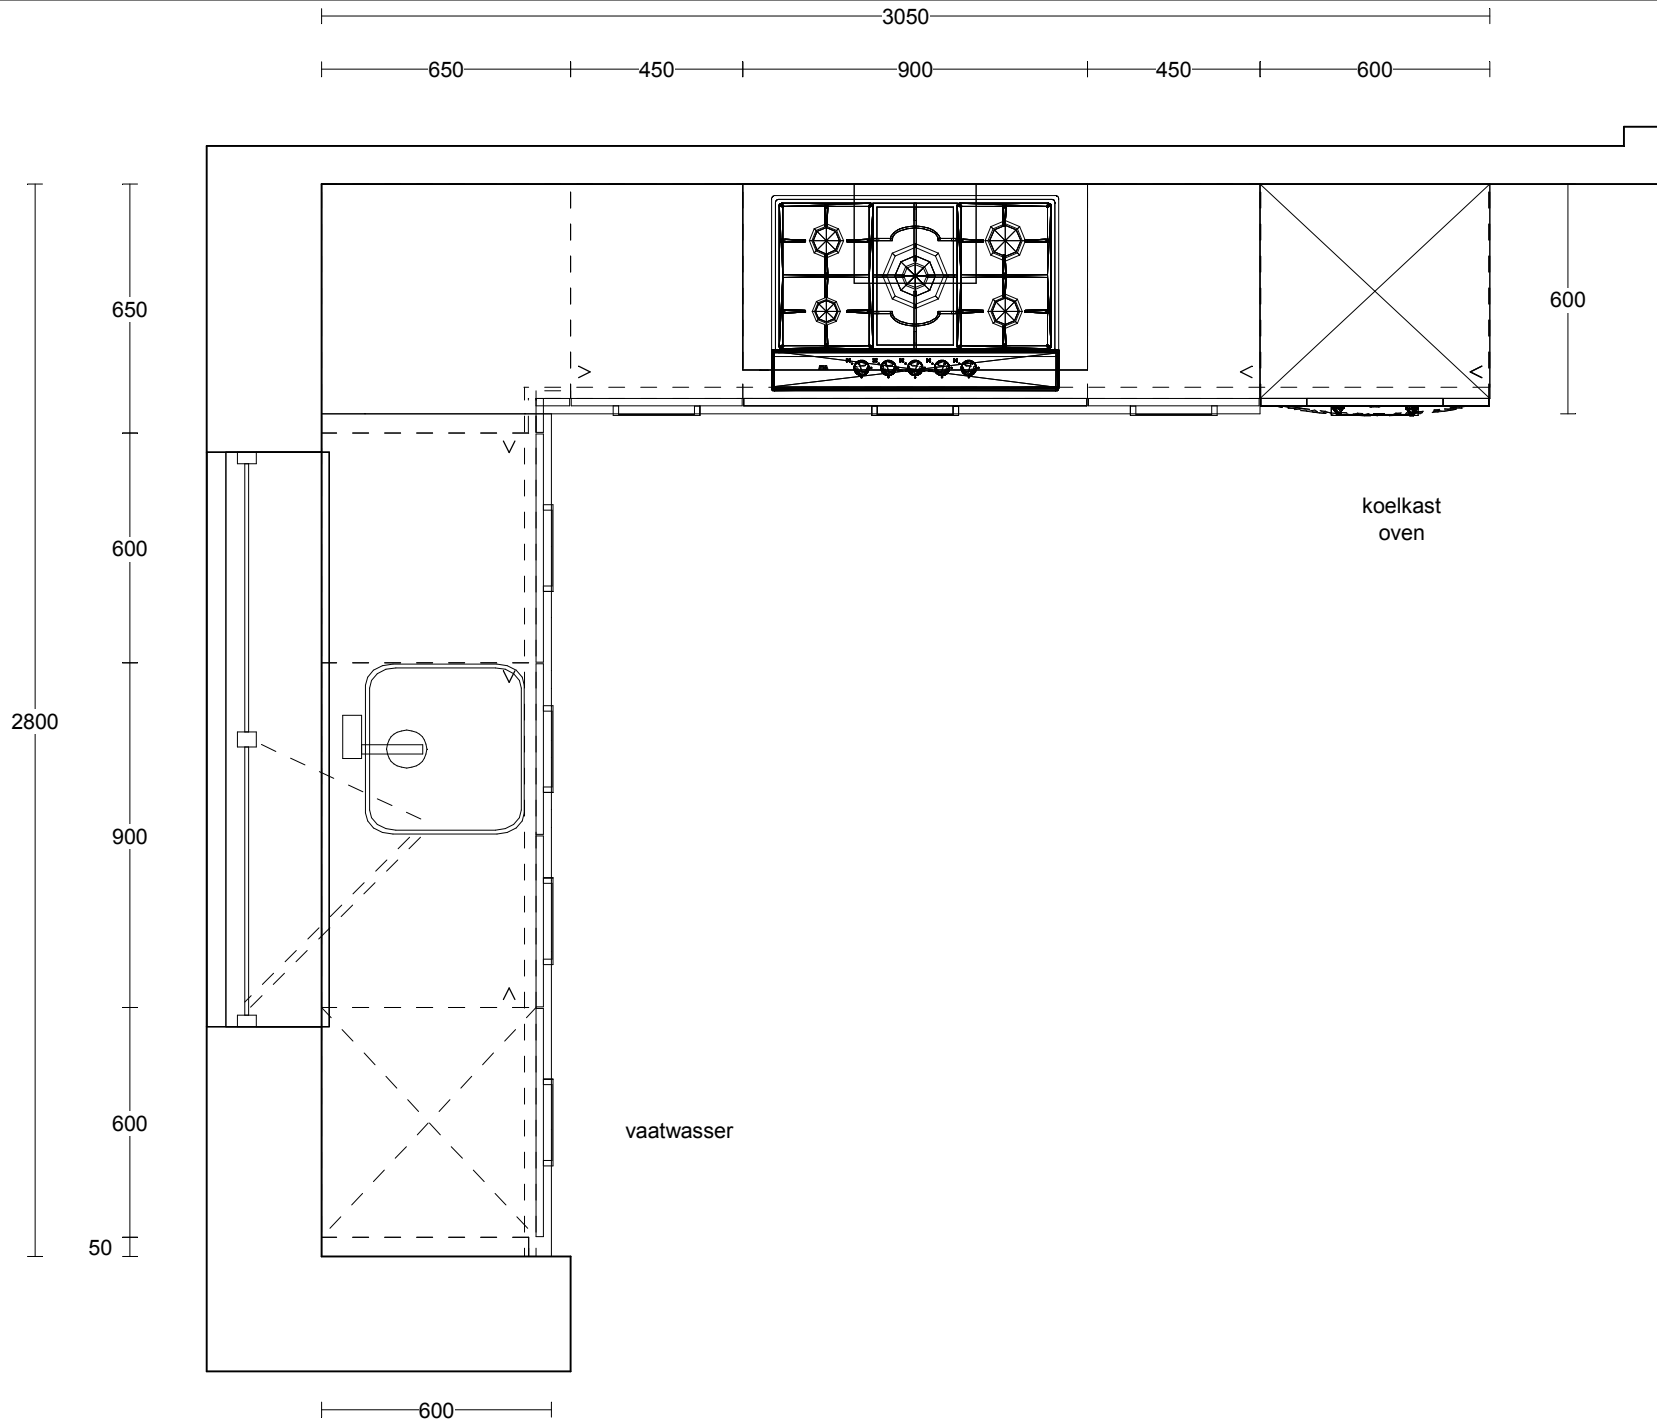

Klant: 6 woningen Lomm
Ontwerp: Kavel 9-11
Verkoper: Nuva Keukens
Datum: 18/9/17

Passende schaal

DEZE TEKENING IS NIET BINDEND