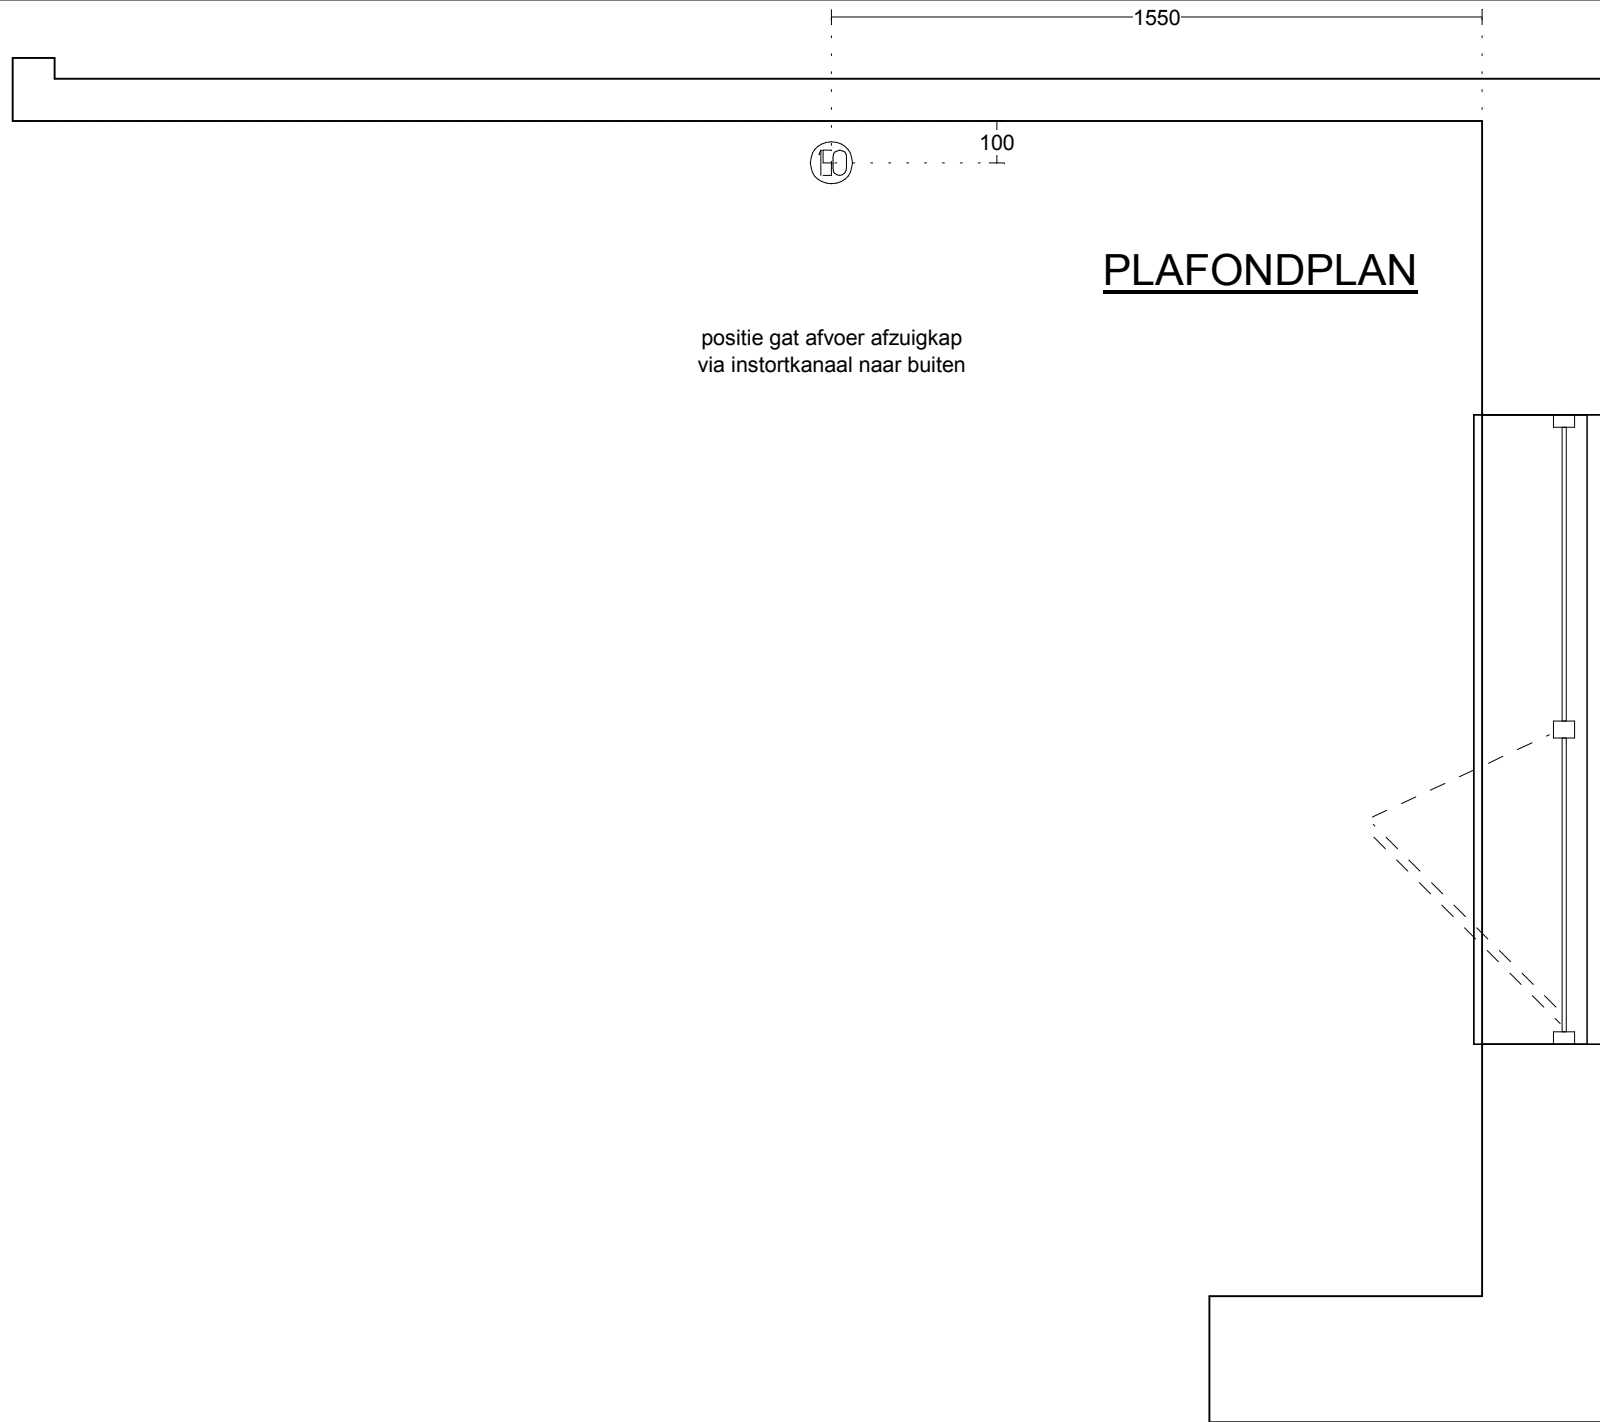

PLAFONDPLAN

positie gat afvoer afzuigkap
via instortkanaal naar buiten

2800

Klant: 6 woningen Lomm
Ontwerp: Kavel 10-12
Verkoper: Nuva Keukens
Datum: 18/9/17

Passende schaal

DEZE TEKENING IS NIET BINDEND