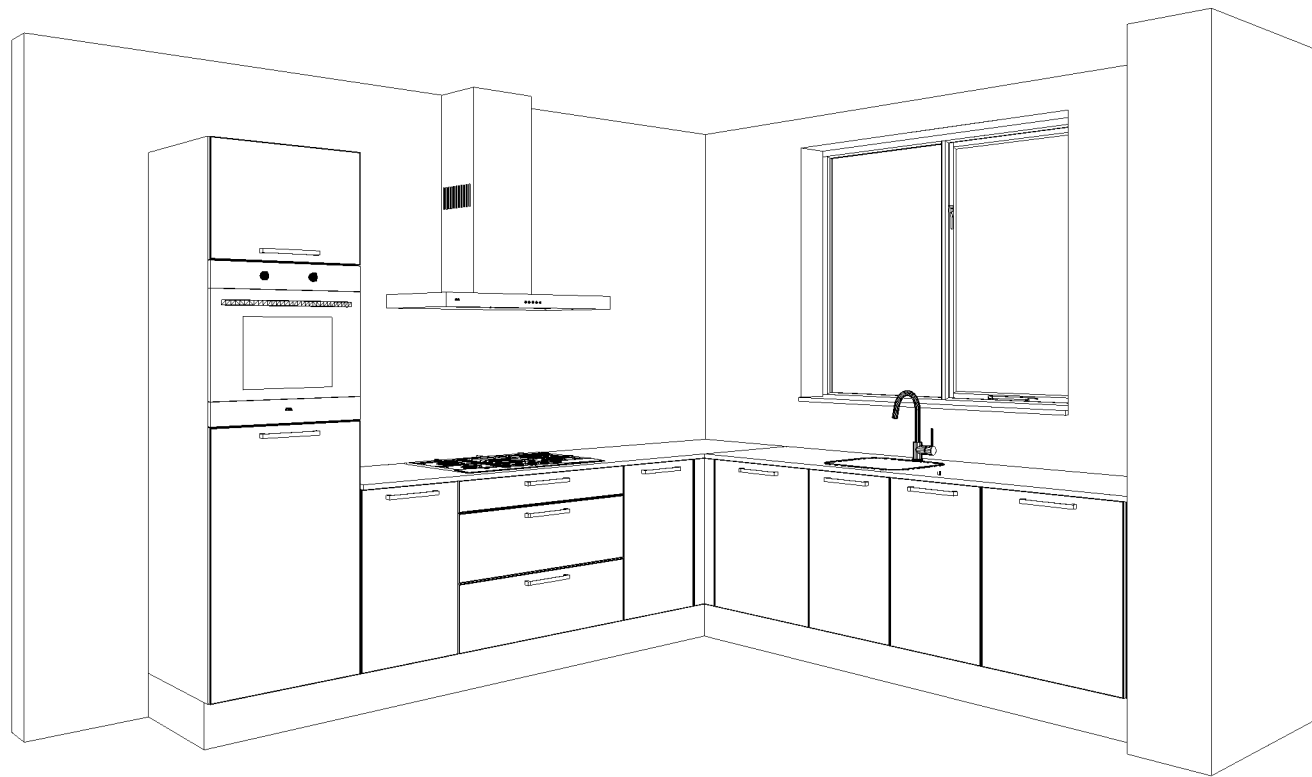

Klant: 6 woningen Lomm
Ontwerp: Kavel 10-12
Verkoper: Nuva Keukens
Datum: 18/9/17

Passende schaal

DEZE TEKENING IS NIET BINDEND